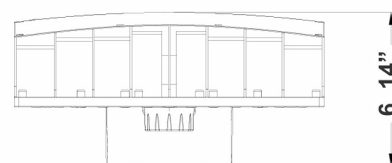

DIMENSIONS

14.44" (W) x 9.6" (H) x 6.14" (D)

SPECIFICATIONS TABLE

Model No	Wattage	Voltage	Lumens	Color Temperature	LPW
FCWPX-35W-MCTP	21W, 28W, 35W	120~277V	2835LM, 3780LM, 4725LM	30K, 40K, 50K	135
FCWPX-60W-MCTP	36W, 48W, 60W	120~277V	4860LM, 6400LM, 8100LM	30K, 40K, 50K	135
FCWPX-100W-MCTP	60W, 80W, 100W	120~277V	8100LM, 10800LM, 13500LM	30K, 40K, 50K	135